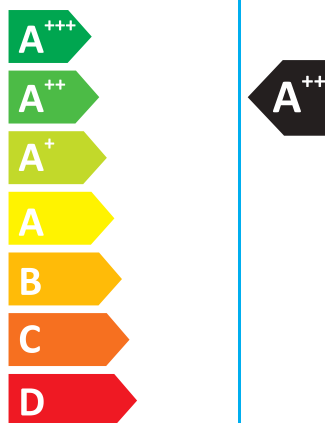

ENERG
енергия · ενέργεια

ROTENSO

TM70Xi R16/TO70XoR16

SEER

kW **6,9**
SEER **8,5**
kWh/annum **285**

SCOP

kW	X	5,5	X
SCOP	X	4,6	X
kWh/annum	X	1674	X

58 dB